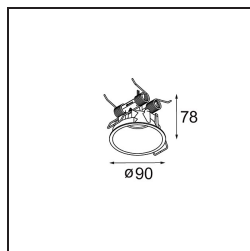

Date
Customer
Project
Type

Modupoint Round Deep Recessed 90 1x DE Black Structure

Specifications

Material	13240532
Lámpara Incluida	No
Número de fuentes de luz	1
Voltaje de entrada	Driver de corriente constante requerido
Clasificación eléctrica	III
Clasificación del IP	20
Clasificación de hilo incandescente (°C)	960
Interio/Exterior	Interior
Aplicación	Techo, Pared
Montaje	Empotrado
Tamaño de corte (mm)	ø83
Profundidad de montaje (mm)	110,0
Ajustabilidad	Not Applicable
Color principal & Acabado principal	Negro, Estructura
Peso bruto (g)	230,0
Remark	<ul style="list-style-type: none"> • Módulo de luz no incluido • Monte driver remoto LED y accesible • La hendidura profunda limita el ajuste de las fijaciones • Combinación con Medard, Minude y Gamin requiere el uso de Modupoint Stick • Questo non è un prodotto completo. Sono richiesti moduli di luce Jack. • This is not a complete product. Jack light modules required.