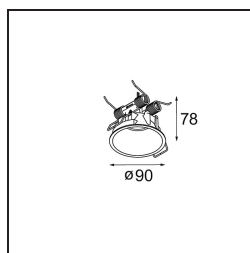

Datum
Kunde
Projekt
Art

*Modupoint Round Deep Recessed 90 1x DE Black Structure*

**Spezifikationen**

Material	13240532
Leuchtmittel enthalten	Nein
Anzahl Lichtquellen	1
Eingangsspannung	Konstantstrom-Treiber erforderlich
Schutzklasse	III
Schutzart	20
Glühdrahtprüfung (°C)	960
Innen/Außen	Innen
Anwendung	Decke, Wand
Montage	Einbau
Ausschnittgröße (mm)	ø83
Einbautiefe (mm)	110,0
Verstellbarkeit	Not Applicable
Primärfarbe & Primäres Finish	Schwarz, Strukturiert
Bruttogewicht (g)	230,0
Bemerkung	<ul style="list-style-type: none"> <li>• Leuchtenmodul nicht enthalten</li> <li>• LED-Treiber abgesetzt und zugänglich montieren</li> <li>• Tief eingelassenes Design beschränkt die Zugänglichkeit von Leuchten</li> <li>• Kombination mit Medard, Minude und Gamin erfordert Verwendung des Modupoint Stick</li> <li>• Dies ist kein vollständiges Produkt. Anschluss-Leuchtenmodule erforderlich.</li> <li>• Dies ist kein vollständiges Produkt. Anschluss-Leuchtenmodule erforderlich.</li> </ul>