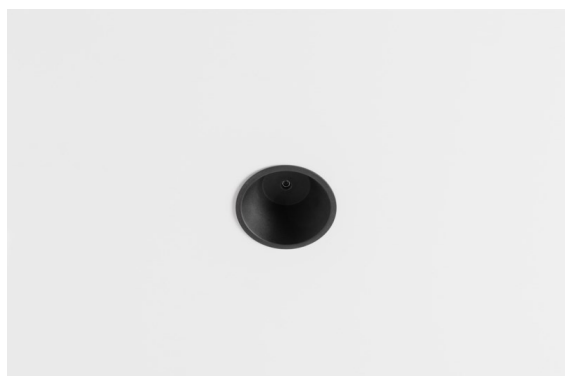

Datum
Kunde
Projekt
Art

*Modupoint Round Deep Recessed 90 1x DE Black Structure*

**Spezifikationen**

Material	13240532
Leuchtmittel enthalten	Nein
Anzahl Lichtquellen	1
Eingangsspannung	Konstantstrom-Treiber erforderlich
Schutzklasse	III
Schutzart	20
Glühdrahtprüfung (°C)	960
Innen/Außen	Innen
Anwendung	Decke, Wand
Montage	Einbau
Ausschnittgröße (mm)	ø83
Einbautiefe (mm)	110,0
Verstellbarkeit	Not Applicable
Primärfarbe & Primäres Finish	Schwarz, Strukturiert
Bruttogewicht (g)	230,0
Bemerkung	<ul style="list-style-type: none"> <li>• Leuchtenmodul nicht enthalten</li> <li>• LED-Treiber abgesetzt und zugänglich montieren</li> <li>• Tief eingelassenes Design beschränkt die Zugänglichkeit von Leuchten</li> <li>• Kombination mit Medard, Minude und Gamin erfordert Verwendung des Modupoint Stick</li> <li>• Dies ist kein vollständiges Produkt. Anschluss-Leuchtenmodule erforderlich.</li> <li>• Dies ist kein vollständiges Produkt. Anschluss-Leuchtenmodule erforderlich.</li> </ul>

1984. Modupoint kommt auf den Markt. Von Beginn an revolutionär, war Modupoint das erste Beleuchtungssystem mit austauschbaren Komponenten und einem raffinierten Design, das vollständig in die Decke integriert war. 2020. Modupoint Round und Modupoint Square kommen mit der neuesten intelligente LED-Lichttechnologie und neuen minimalistischen Designs. Modupoint Round kann die vier Leuchten Marbulito, Medard, Minude und Gamin miteinander verbinden.