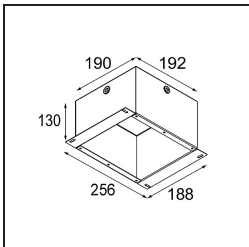

Installatie Accessoires

10889830 Installation Housing 192x190x130