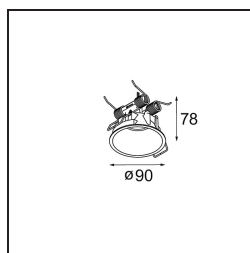

*Modupoint Round Deep Recessed 90 1x DE White Structure*

### Specificaties

Materiaal	13240509
Lamp inbegrepen	Neen
Aantal Lichtbronnen	1
Ingangsspanning	Aandrijving Gelijkstroom Vereist
Elektriciteitsklasse	III
IP-klasse	20
Gloeidraadtest (°C)	960
Binnen/Buiten	Binnen
Toepassing	Plafond, Wand
Montage	Inbouw
Inbouwopening (mm)	ø83
Montagediepte (mm)	110,0
Verstelbaarheid	Not Applicable
Primaire Kleur & Primaire Afwerking	Wit, Structuur
Brutogewicht (g)	230,0
Opmerking	<ul style="list-style-type: none"> <li>• Lichtmodule niet inbegrepen</li> <li>• Steun led-aandrijving op afstand en toegankelijk</li> <li>• Diep verzonken beperkt aanpasbaarheid van armaturen</li> <li>• Voor combinatie met Medard, Minude en Gamin moet Modupoint Stick worden gebruikt</li> <li>• Dit is geen compleet product. Jack lichtmodules vereist.</li> <li>• Dit is geen compleet product. Jack lichtmodules vereist.</li> </ul>