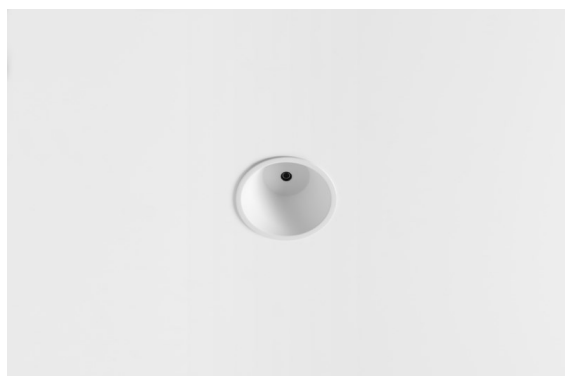

*Modupoint Round Deep Recessed 90 1x DE White Structure*

### Specificaties

Materiaal	13240509
Lamp inbegrepen	Neen
Aantal Lichtbronnen	1
Ingangsspanning	Aandrijving Gelijkstroom Vereist
Elektriciteitsklasse	III
IP-klasse	20
Gloeidraadtest (°C)	960
Binnen/Buiten	Binnen
Toepassing	Plafond, Wand
Montage	Inbouw
Inbouwopening (mm)	ø83
Montagediepte (mm)	110,0
Verstelbaarheid	Not Applicable
Primaire Kleur & Primaire Afwerking	Wit, Structuur
Brutogewicht (g)	230,0
Opmerking	<ul style="list-style-type: none"> <li>• Lichtmodule niet inbegrepen</li> <li>• Steun led-aandrijving op afstand en toegankelijk</li> <li>• Diep verzonken beperkt aanpasbaarheid van armaturen</li> <li>• Voor combinatie met Medard, Minude en Gamin moet Modupoint Stick worden gebruikt</li> <li>• Dit is geen compleet product. Jack lichtmodules vereist.</li> <li>• Dit is geen compleet product. Jack lichtmodules vereist.</li> </ul>

1984. Modupoint komt op de markt. Dit revolutionaire systeem was het eerste verlichtingssysteem met verwisselbare componenten en een verfijnd design dat volledig verzonken zit in het plafond. 2020. Modupoint Round en Modupoint Square betreden het toneel, met de recentste slimme led-lichttechnologie en nieuwe minimalistische designs. Modupoint Round is compatibel met Marbulito, Médard, Minude en Gamin.