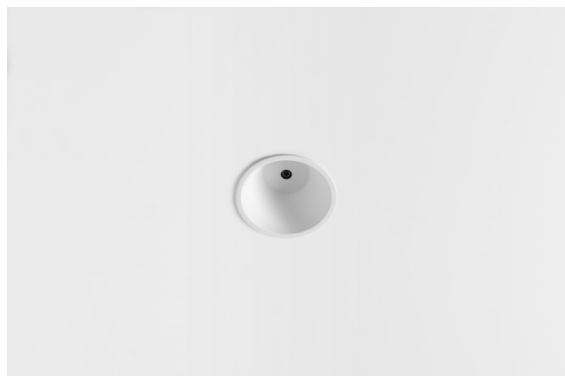

Date
Customer
Project
Type

Modupoint Round Deep Recessed 90 1x DE White Structure

Specifications

Materiale	13240509
Lampadina inclusa	No
Numero di fonte luminosa	1
Volt in ingresso	Necessario driver a corrente costante
Classificazione elettrica	III
Grado IP	20
Test filo a caldo (°C)	960
Interno/Esterno	Interno
Applicazione	Soffitto, Parete
Montaggio	Incassato
Foro d'incasso (mm)	ø83
Profondità di montaggio (mm)	110,0
Orientabilità	Not Applicable
Colore primario & Finitura primaria	Bianco, Strutturata
Peso lordo (g)	230,0

Remark	<ul style="list-style-type: none"> • Modulo luce non incluso • Montare il driver LED in luogo remoto e accessibile • La profondità dell'incasso limita l'adattabilità dei corpi illuminanti • La combinazione con Medard, Minude e Gamin richiede l'uso del Modupoint Stick • This is not a complete product. Jack light modules required. • This is not a complete product. Jack light modules required.
--------	---

1984. Modupoint arriva sul mercato. Subito rivoluzionario, è stato il primo sistema di illuminazione con componenti intercambiabili e dal raffinato design completamente integrato con il soffitto. 2020. Modupoint Round e Modupoint Square debuttano con le più recenti tecnologie di illuminazione smart a LED e un nuovo design minimalista. Modupoint Round permette di collegare quattro apparecchi: Marbulito, Médard, Minude e Gamin.