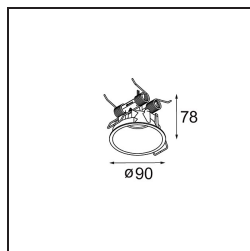

Date
Customer
Project
Type

Modupoint Round Deep Recessed 90 1x DE White Structure

Specifications

Materiale	13240509
Lampadina inclusa	No
Numero di fonte luminosa	1
Volt in ingresso	Necessario driver a corrente costante
Classificazione elettrica	III
Grado IP	20
Test filo a caldo (°C)	960
Interno/Esterno	Interno
Applicazione	Soffitto, Parete
Montaggio	Incassato
Foro d'incasso (mm)	ø83
Profondità di montaggio (mm)	110,0
Orientabilità	Not Applicable
Colore primario & Finitura primaria	Bianco, Strutturata
Peso lordo (g)	230,0

Remark	<ul style="list-style-type: none"> • Modulo luce non incluso • Montare il driver LED in luogo remoto e accessibile • La profondità dell'incasso limita l'adattabilità dei corpi illuminanti • La combinazione con Medard, Minude e Gamin richiede l'uso del Modupoint Stick • This is not a complete product. Jack light modules required. • This is not a complete product. Jack light modules required.
--------	---