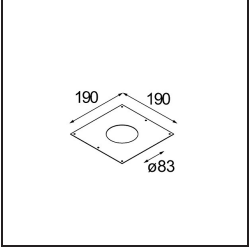

12292030 Plaster Kit 190x190 - 83 1x

Choose a required accessory