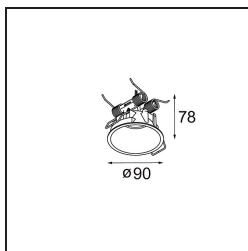

Modupoint Round Deep Recessed 90 1x DE White Structure

Caractéristiques

Matériaux	13240509
Ampoule incluse	Non
Nombre de Sources Lumineuses	1
Tension d'Entrée	Driver à Courant Constant Requis
Classe Électrique	III
Indice de protection IP	20
Essai au fil incandescent (°C)	960
Intérieur/extérieur	Intérieur
Application	Plafond, Mur
Montage	Encastré
Taille de découpe (mm)	ø83
Profondeur de montage (mm)	110,0
Ajustabilité	Not Applicable
Couleur Principale & Finition Principale	Blanc, Structure
Poids brut (g)	230,0
Commentaire	<ul style="list-style-type: none"> • Module d'éclairage non inclus. • Montage avec driver de LED distant et accessible. • L'encastrement profond restreint l'ajustabilité des luminaires. • L'association avec Medard, Minude et Gamin nécessite l'utilisation de Modupoint Stick. • Ceci n'est pas un produit complet. Modules d'éclairage jack requis. • Ceci n'est pas un produit complet. Modules d'éclairage jack requis.