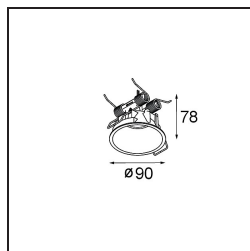

Date
Client
Projet
Type

Modupoint Round Deep Recessed 90 lx DE White Structure

Caractéristiques

Matériaux	13240509
Ampoule incluse	Non
Nombre de Sources Lumineuses	1
Tension d'Entrée	Driver à Courant Constant Requis
Classe Électrique	III
Indice de protection IP	20
Essai au fil incandescent (°C)	960
Intérieur/extérieur	Intérieur
Application	Plafond, Mur
Montage	Encastré
Taille de découpe (mm)	ø83
Profondeur de montage (mm)	110,0
Ajustabilité	Not Applicable
Couleur Principale & Finition Principale	Blanc, Structure
Poids brut (g)	230,0
Commentaire	<ul style="list-style-type: none"> • Module d'éclairage non inclus. • Montage avec driver de LED distant et accessible. • L'encastrement profond restreint l'ajustabilité des luminaires. • L'association avec Medard, Minude et Gamin nécessite l'utilisation de Modupoint Stick. • Ceci n'est pas un produit complet. Modules d'éclairage jack requis. • Ceci n'est pas un produit complet. Modules d'éclairage jack requis.