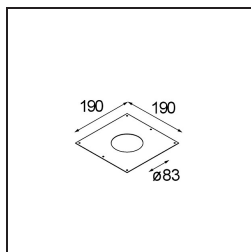

12292030 Plaster Kit 190x190 - 83 1x

|| Choisir un accessoire requis