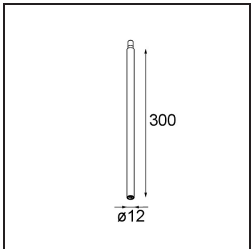

13240209 Stick Modupoint 300 White Structure
13240232 Stick Modupoint 300 Black Structure