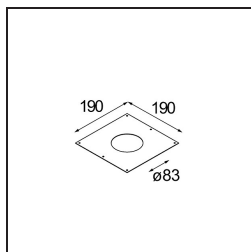

12292030 Plaster Kit 190x190 - 83 1x

■ Choisir un accessoire requis