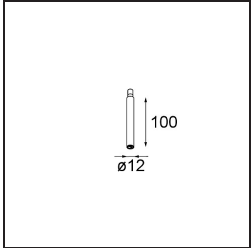

Accessoires d'Eclairage décoratives

13240009 Stick Modupoint 100 White Structure
13240032 Stick Modupoint 100 Black Structure