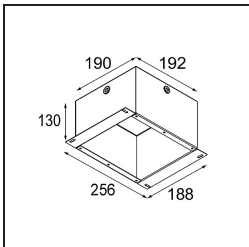

Accesorios Instalación

10889830 Installation Housing 192x190x130