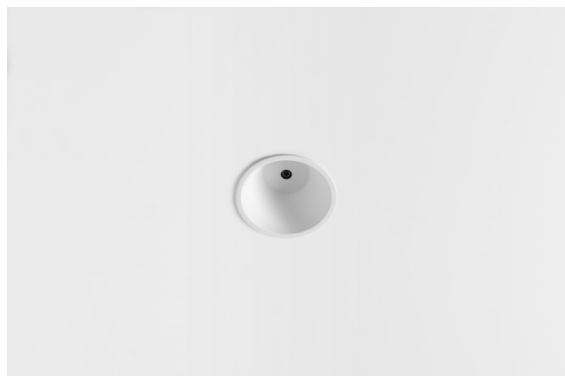

Date
Customer
Project
Type

Modupoint Round Deep Recessed 90 1x DE White Structure

Specifications

Material	13240509
Lámpara Incluida	No
Número de fuentes de luz	1
Voltaje de entrada	Driver de corriente constante requerido
Clasificación eléctrica	III
Clasificación del IP	20
Clasificación de hilo incandescente (°C)	960
Interio/Exterior	Interior
Aplicación	Techo, Pared
Montaje	Empotrado
Tamaño de corte (mm)	ø83
Profundidad de montaje (mm)	110,0
Ajustabilidad	Not Applicable
Color principal & Acabado principal	Blanco, Estructura
Peso bruto (g)	230,0
Remark	<ul style="list-style-type: none"> • Módulo de luz no incluido • Monte driver remoto LED y accesible • La hendidura profunda limita el ajuste de las fijaciones • Combinación con Medard, Minude y Gamin requiere el uso de Modupoint Stick • Questo non è un prodotto completo. Sono richiesti moduli di luce Jack. • This is not a complete product. Jack light modules required.

1984. Modupoint entra en el mercado. Inmediatamente reconocido como revolucionario, fue el primer sistema de iluminación con componentes intercambiables y un diseño elegante de integración total en el techo. 2020. Ambas versiones de Modupoint en formato redondo (Modupoint Round) y cuadrado (Modupoint Square) integran lo último en tecnología de iluminación LED inteligente y nuevos diseños minimalistas. Modupoint Round puede conectar cuatro luminarias: Marbulito, Médard, Minude y Gamin.