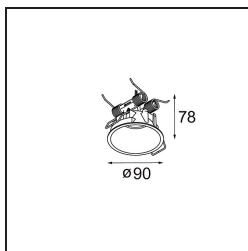

Date
Customer
Project
Type

Modupoint Round Deep Recessed 90 1x DE White Structure

Specifications

Material	13240509
Lámpara Incluida	No
Número de fuentes de luz	1
Voltaje de entrada	Driver de corriente constante requerido
Clasificación eléctrica	III
Clasificación del IP	20
Clasificación de hilo incandescente (°C)	960
Interio/Exterior	Interior
Aplicación	Techo, Pared
Montaje	Empotrado
Tamaño de corte (mm)	ø83
Profundidad de montaje (mm)	110,0
Ajustabilidad	Not Applicable
Color principal & Acabado principal	Blanco, Estructura
Peso bruto (g)	230,0
Remark	<ul style="list-style-type: none"> • Módulo de luz no incluido • Monte driver remoto LED y accesible • La hendidura profunda limita el ajuste de las fijaciones • Combinación con Medard, Minude y Gamin requiere el uso de Modupoint Stick • Questo non è un prodotto completo. Sono richiesti moduli di luce Jack. • This is not a complete product. Jack light modules required.