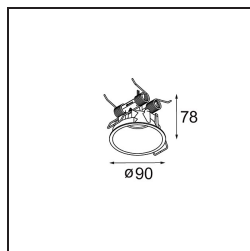

Date
Customer
Project
Type

*Modupoint Round Deep Recessed 90 lx DE White Structure*

**Specifications**

Material	13240509
Lámpara Incluida	No
Número de fuentes de luz	1
Voltaje de entrada	Driver de corriente constante requerido
Clasificación eléctrica	III
Clasificación del IP	20
Clasificación de hilo incandescente (°C)	960
Interio/Exterior	Interior
Aplicación	Techo, Pared
Montaje	Empotrado
Tamaño de corte (mm)	ø83
Profundidad de montaje (mm)	110,0
Ajustabilidad	Not Applicable
Color principal & Acabado principal	Blanco, Estructura
Peso bruto (g)	230,0
Remark	<ul style="list-style-type: none"> <li>• Módulo de luz no incluido</li> <li>• Monte driver remoto LED y accesible</li> <li>• La hendidura profunda limita el ajuste de las fijaciones</li> <li>• Combinación con Medard, Minude y Gamin requiere el uso de Modupoint Stick</li> <li>• Questo non è un prodotto completo. Sono richiesti moduli di luce Jack.</li> <li>• This is not a complete product. Jack light modules required.</li> </ul>