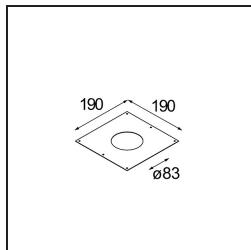

12292030 Plaster Kit 190x190 - 83 1x

Choose a required accessory