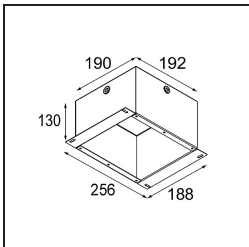

Montagezubehör

10889830 Installation Housing 192x190x130