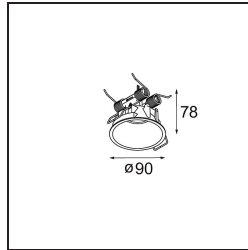

 Datum

 Kunde

 Projekt

 Art

Modupoint Round Deep Recessed 90 1x DE White Structure

Spezifikationen

Material	13240509
Leuchtmittel enthalten	Nein
Anzahl Lichtquellen	1
Eingangsspannung	Konstantstrom-Treiber erforderlich
Schutzklasse	III
Schutzart	20
Glühdrahtprüfung (°C)	960
Innen/Außen	Innen
Anwendung	Decke, Wand
Montage	Einbau
Ausschnittgröße (mm)	ø83
Einbautiefe (mm)	110,0
Verstellbarkeit	Not Applicable
Primärfarbe & Primäres Finish	Weiß, Strukturiert
Bruttogewicht (g)	230,0
Bemerkung	<ul style="list-style-type: none"> • Leuchtenmodul nicht enthalten • LED-Treiber abgesetzt und zugänglich montieren • Tief eingelassenes Design beschränkt die Zugänglichkeit von Leuchten • Kombination mit Medard, Minude und Gamin erfordert Verwendung des Modupoint Stick • Dies ist kein vollständiges Produkt. Anschluss-Leuchtenmodule erforderlich. • Dies ist kein vollständiges Produkt. Anschluss-Leuchtenmodule erforderlich.