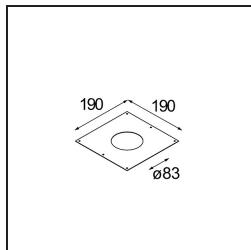

12292030 Plaster Kit 190x190 - 83 1x

Wählen Sie das benötigte Zubehör