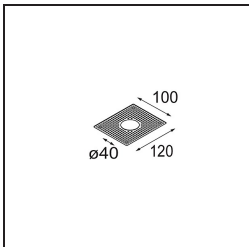

Installatie Accessoires

12293130 Plaster Kit 100x120-40 1x

■ Kies een vereist accessoire