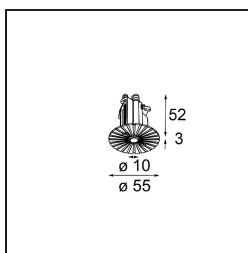

**Specificaties**

Materiaal	13240400
Lamp inbegrepen	Neen
Aantal Lichtbronnen	1
Ingangsspanning	Aandrijving Gelijkstroom Vereist
Elektriciteitsklasse	III
IP-klasse	20
Gloeidraadtest (°C)	960
Binnen/Buiten	Binnen
Toepassing	Plafond, Wand
Montage	Inbouw
Inbouwopening (mm)	ø40
Montagediepte (mm)	70,0
Verstelbaarheid	Not Applicable
Brutogewicht (g)	90,0
Opmerking	<ul style="list-style-type: none"> <li>Dit is geen compleet product. Jack lichtmodules vereist.</li> </ul>