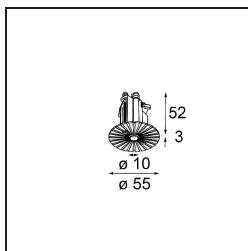

Specificaties

Materiaal	13240400
Lamp inbegrepen	Neen
Aantal Lichtbronnen	1
Ingangsspanning	Aandrijving Gelijkstroom Vereist
Elektriciteitsklasse	III
IP-klasse	20
Gloeidraadtest (°C)	960
Binnen/Buiten	Binnen
Toepassing	Plafond, Wand
Montage	Inbouw
Inbouwopening (mm)	ø40
Montagediepte (mm)	70,0
Verstelbaarheid	Not Applicable
Brutogewicht (g)	90,0
Opmerking	<ul style="list-style-type: none"> Dit is geen compleet product. Jack lichtmodules vereist.