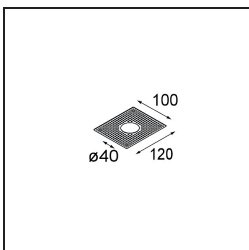

Installatie Accessoires

12293130 Plaster Kit 100x120-40 1x

■ Kies een vereist accessoire