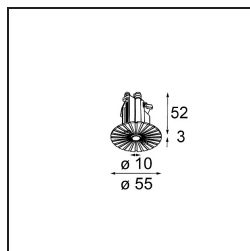

*Modupoint Round Recessed Trimless 10 lx DE*

**Caractéristiques**

Matériaux	13240400
Ampoule incluse	Non
Nombre de Sources Lumineuses	1
Tension d'Entrée	Driver à Courant Constant Requis
Classe Électrique	III
Indice de protection IP	20
Essai au fil incandescent (°C)	960
Intérieur/extérieur	Intérieur
Application	Plafond, Mur
Montage	Encastré
Taille de découpe (mm)	ø40
Profondeur de montage (mm)	70,0
Ajustabilité	Not Applicable
Poids brut (g)	90,0
Commentaire	<ul style="list-style-type: none"> <li>Ceci n'est pas un produit complet. Modules d'éclairage jack requis.</li> </ul>