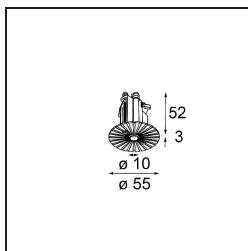

Caractéristiques

Matériaux	13240400
Ampoule incluse	Non
Nombre de Sources Lumineuses	1
Tension d'Entrée	Driver à Courant Constant Requis
Classe Électrique	III
Indice de protection IP	20
Essai au fil incandescent (°C)	960
Intérieur/extérieur	Intérieur
Application	Plafond, Mur
Montage	Encastré
Taille de découpe (mm)	ø40
Profondeur de montage (mm)	70,0
Ajustabilité	Not Applicable
Poids brut (g)	90,0
Commentaire	<ul style="list-style-type: none"> Ceci n'est pas un produit complet. Modules d'éclairage jack requis.