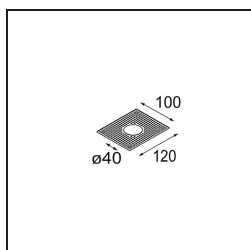

Accessoires d'Eclairage d'installation

12293130 Plaster Kit 100x120-40 1x

■ Choisir un accessoire requis