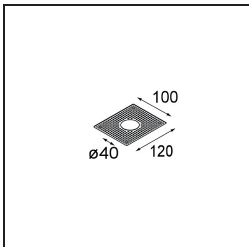

Accessoires d'Eclairage d'installation

12293130 Plaster Kit 100x120-40 1x

■ Choisir un accessoire requis