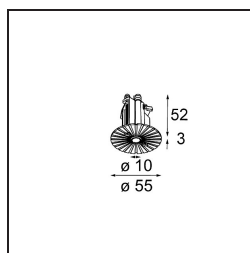

Date
Customer
Project
Type

Modupoint Round Recessed Trimless 10 lx DE

Specifications

Material	13240400
Lámpara Incluida	No
Número de fuentes de luz	1
Voltaje de entrada	Driver de corriente constante requerido
Clasificación eléctrica	III
Clasificación del IP	20
Clasificación de hilo incandescente (°C)	960
Interio/Exterior	Interior
Aplicación	Techo, Pared
Montaje	Empotrado
Tamaño de corte (mm)	ø40
Profundidad de montaje (mm)	70,0
Ajustabilidad	Not Applicable
Peso bruto (g)	90,0
Remark	<ul style="list-style-type: none"> Este no es un producto completo. Se requieren módulos de luz Jack.