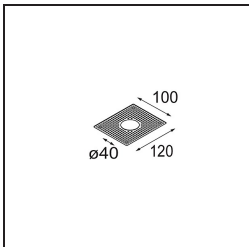

Accesorios Instalación

12293130 Plaster Kit 100x120-40 1x

Choose a required accessory