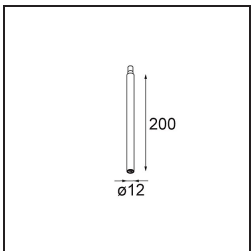

1. **13240109** Stick Modupoint 200 White Structure
   13240132 Stick Modupoint 200 Black Structure