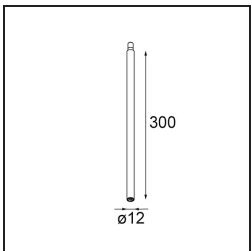

1. **13240209** Stick Modupoint 300 White Structure
   13240232 Stick Modupoint 300 Black Structure