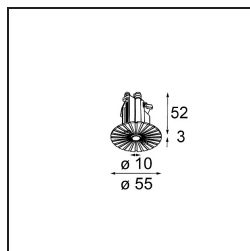

Modupoint Round Recessed Trimless 10 lx DE

Spezifikationen

Material	13240400
Leuchtmittel enthalten	Nein
Anzahl Lichtquellen	1
Eingangsspannung	Konstantstrom-Treiber erforderlich
Schutzklasse	III
Schutzart	20
Glühdrahtprüfung (°C)	960
Innen/Außen	Innen
Anwendung	Decke, Wand
Montage	Einbau
Ausschnittgröße (mm)	ø40
Einbautiefe (mm)	70,0
Verstellbarkeit	Not Applicable
Bruttogewicht (g)	90,0
Bemerkung	<ul style="list-style-type: none"> Dies ist kein vollständiges Produkt. Anschluss-Leuchtenmodule erforderlich.