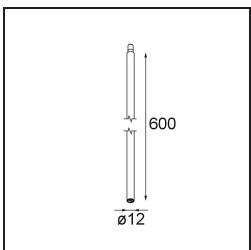

1. **13242509** Stick Modupoint 600 White Structure
   13242532 Stick Modupoint 600 Black Structure