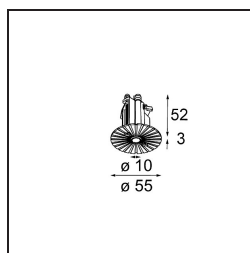

Modupoint Round Recessed Trimless 10 lx DE

Spezifikationen

Material	13240400
Leuchtmittel enthalten	Nein
Anzahl Lichtquellen	1
Eingangsspannung	Konstantstrom-Treiber erforderlich
Schutzklasse	III
Schutzart	20
Glühdrahtprüfung (°C)	960
Innen/Außen	Innen
Anwendung	Decke, Wand
Montage	Einbau
Ausschnittgröße (mm)	ø40
Einbautiefe (mm)	70,0
Verstellbarkeit	Not Applicable
Bruttogewicht (g)	90,0
Bemerkung	<ul style="list-style-type: none"> Dies ist kein vollständiges Produkt. Anschluss-Leuchtenmodule erforderlich.