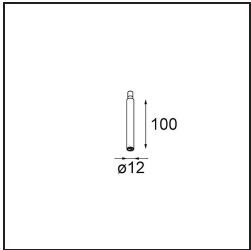

Dekorative Zubehör

1. **13240009** Stick Modupoint 100 White Structure
   13240032 Stick Modupoint 100 Black Structure