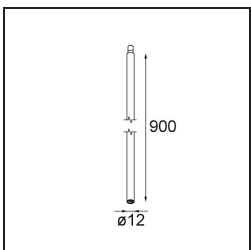

1. **13242632** Stick Modupoint 900 Black Structure
   13242609 Stick Modupoint 900 White Structure