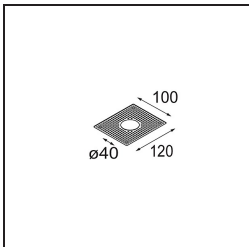

Montagezubehör

12293130 Plaster Kit 100x120-40 1x

Wählen Sie das benötigte Zubehör