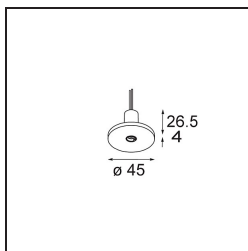

Date
Customer
Project
Type

Modupoint Round Recessed 45 1x DE Black Structure

Specifications

Materiale	13240332
Lampadina inclusa	No
Numero di fonte luminosa	1
Volt in ingresso	Necessario driver a corrente costante
Classificazione elettrica	III
Grado IP	20
Test filo a caldo (°C)	960
Interno/Esterno	Interno
Applicazione	Soffitto, Parete
Montaggio	Incassato
Foro d'incasso (mm)	ø16
Profondità di montaggio (mm)	45,0
Orientabilità	Not Applicable
Colore primario & Finitura primaria	Nero, Strutturata
Peso lordo (g)	42,0
Remark	<ul style="list-style-type: none"> Questo non è un prodotto completo. Sono necessari moduli luminosi Jack.