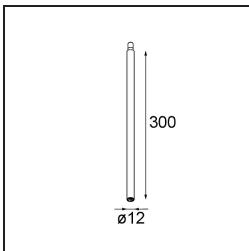

13240209 Stick Modupoint 300 White Structure
13240232 Stick Modupoint 300 Black Structure