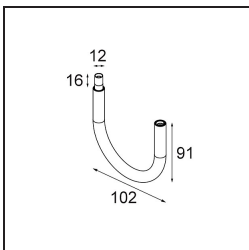

13242309 Stick Modupoint Curved 180° White Structure
13242332 Stick Modupoint Curved 180° Black Structure

■ Choisir un accessoire requis