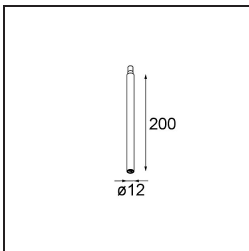

13240109 Stick Modupoint 200 White Structure
13240132 Stick Modupoint 200 Black Structure