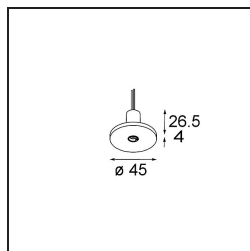

*Modupoint Round Recessed 45 1x DE Black Structure*

**Caractéristiques**

Matériaux	13240332
Ampoule incluse	Non
Nombre de Sources Lumineuses	1
Tension d'Entrée	Driver à Courant Constant Requis
Classe Électrique	III
Indice de protection IP	20
Essai au fil incandescent (°C)	960
Intérieur/extérieur	Intérieur
Application	Plafond, Mur
Montage	Encastré
Taille de découpe (mm)	ø16
Profondeur de montage (mm)	45,0
Ajustabilité	Not Applicable
Couleur Principale & Finition Principale	Noir, Structure
Poids brut (g)	42,0
Commentaire	<ul style="list-style-type: none"> <li>Ceci n'est pas un produit complet. Modules d'éclairage jack requis.</li> </ul>