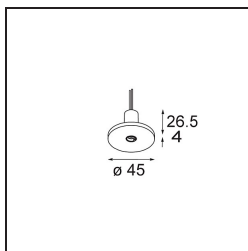

*Modupoint Round Recessed 45 1x DE Black Structure*

**Caractéristiques**

Matériaux	13240332
Ampoule incluse	Non
Nombre de Sources Lumineuses	1
Tension d'Entrée	Driver à Courant Constant Requis
Classe Électrique	III
Indice de protection IP	20
Essai au fil incandescent (°C)	960
Intérieur/extérieur	Intérieur
Application	Plafond, Mur
Montage	Encastré
Taille de découpe (mm)	ø16
Profondeur de montage (mm)	45,0
Ajustabilité	Not Applicable
Couleur Principale & Finition Principale	Noir, Structure
Poids brut (g)	42,0
Commentaire	<ul style="list-style-type: none"> <li>Ceci n'est pas un produit complet. Modules d'éclairage jack requis.</li> </ul>