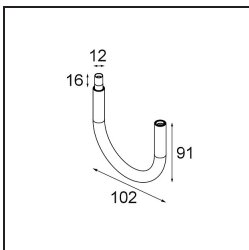

13242309 Stick Modupoint Curved 180° White Structure
13242332 Stick Modupoint Curved 180° Black Structure

■ Choisir un accessoire requis