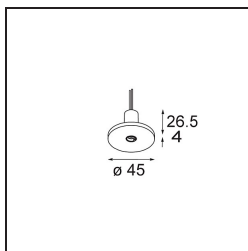

Date
Customer
Project
Type

Modupoint Round Recessed 45 1x DE Black Structure

Specifications

Material	13240332
Lámpara Incluida	No
Número de fuentes de luz	1
Voltaje de entrada	Driver de corriente constante requerido
Clasificación eléctrica	III
Clasificación del IP	20
Clasificación de hilo incandescente (°C)	960
Interio/Exterior	Interior
Aplicación	Techo, Pared
Montaje	Empotrado
Tamaño de corte (mm)	ø16
Profundidad de montaje (mm)	45,0
Ajustabilidad	Not Applicable
Color principal & Acabado principal	Negro, Estructura
Peso bruto (g)	42,0
Remark	<ul style="list-style-type: none"> Este no es un producto completo. Se requieren módulos de luz Jack.