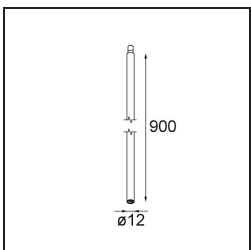

13242632 Stick Modupoint 900 Black Structure
13242609 Stick Modupoint 900 White Structure