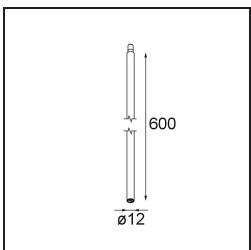

13242509 Stick Modupoint 600 White Structure
13242532 Stick Modupoint 600 Black Structure