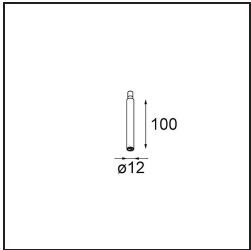

Accesorios Decorativo

13240009 Stick Modupoint 100 White Structure
13240032 Stick Modupoint 100 Black Structure