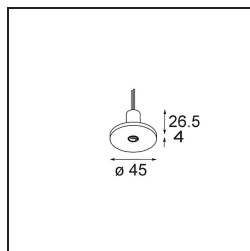

Modupoint Round Recessed 45 1x DE Black Structure

Spezifikationen

| | |
|-------------------------------|---|
| Material | 13240332 |
| Leuchtmittel enthalten | Nein |
| Anzahl Lichtquellen | 1 |
| Eingangsspannung | Konstantstrom-Treiber erforderlich |
| Schutzklasse | III |
| Schutzart | 20 |
| Glühdrahtprüfung (°C) | 960 |
| Innen/Außen | Innen |
| Anwendung | Decke, Wand |
| Montage | Einbau |
| Ausschnittgröße (mm) | ø16 |
| Einbautiefe (mm) | 45,0 |
| Verstellbarkeit | Not Applicable |
| Primärfarbe & Primäres Finish | Schwarz, Strukturiert |
| Bruttogewicht (g) | 42,0 |
| Bemerkung | <ul style="list-style-type: none"> Dies ist kein vollständiges Produkt. Anschluss-Leuchtenmodule erforderlich. |