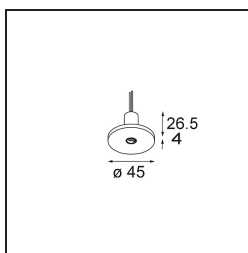

Modupoint Round Recessed 45 1x DE Black Structure

Spezifikationen

Material	13240332
Leuchtmittel enthalten	Nein
Anzahl Lichtquellen	1
Eingangsspannung	Konstantstrom-Treiber erforderlich
Schutzklasse	III
Schutzart	20
Glühdrahtprüfung (°C)	960
Innen/Außen	Innen
Anwendung	Decke, Wand
Montage	Einbau
Ausschnittgröße (mm)	ø16
Einbautiefe (mm)	45,0
Verstellbarkeit	Not Applicable
Primärfarbe & Primäres Finish	Schwarz, Strukturiert
Bruttogewicht (g)	42,0
Bemerkung	<ul style="list-style-type: none"> Dies ist kein vollständiges Produkt. Anschluss-Leuchtenmodule erforderlich.