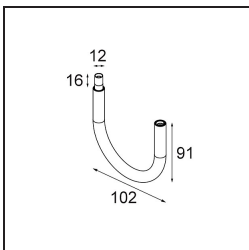

13242309 Stick Modupoint Curved 180° White Structure
13242332 Stick Modupoint Curved 180° Black Structure

■ Wählen Sie das benötigte Zubehör