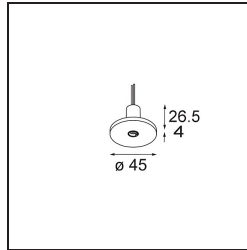

Specificaties

Materiaal	13240309
Lamp inbegrepen	Neen
Aantal Lichtbronnen	1
Ingangsspanning	Aandrijving Gelijkstroom Vereist
Elektriciteitsklasse	III
IP-klasse	20
Gloeidraadtest (°C)	960
Binnen/Buiten	Binnen
Toepassing	Plafond, Wand
Montage	Inbouw
Inbouwopening (mm)	ø16
Montagediepte (mm)	45,0
Verstelbaarheid	Not Applicable
Primaire Kleur & Primaire Afwerking	Wit, Structuur
Brutogewicht (g)	42,0
Opmerking	<ul style="list-style-type: none"> Dit is geen compleet product. Jack lichtmodules vereist.