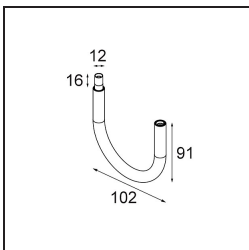

13242309 Stick Modupoint Curved 180° White Structure
13242332 Stick Modupoint Curved 180° Black Structure

■ Kies een vereist accessoire