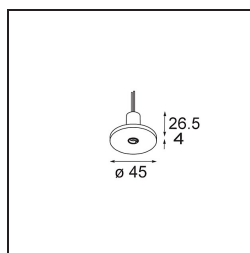

Date
Customer
Project
Type

Modupoint Round Recessed 45 1x DE White Structure

Specifications

Materiale	13240309
Lampadina inclusa	No
Numero di fonte luminosa	1
Volt in ingresso	Necessario driver a corrente costante
Classificazione elettrica	III
Grado IP	20
Test filo a caldo (°C)	960
Interno/Esterno	Interno
Applicazione	Soffitto, Parete
Montaggio	Incassato
Foro d'incasso (mm)	ø16
Profondità di montaggio (mm)	45,0
Orientabilità	Not Applicable
Colore primario & Finitura primaria	Bianco, Strutturata
Peso lordo (g)	42,0
Remark	<ul style="list-style-type: none"> Questo non è un prodotto completo. Sono necessari moduli luminosi Jack.