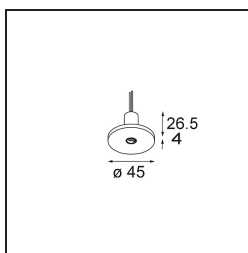

Modupoint Round Recessed 45 1x DE White Structure

Caractéristiques

Matériaux	13240309
Ampoule incluse	Non
Nombre de Sources Lumineuses	1
Tension d'Entrée	Driver à Courant Constant Requis
Classe Électrique	III
Indice de protection IP	20
Essai au fil incandescent (°C)	960
Intérieur/extérieur	Intérieur
Application	Plafond, Mur
Montage	Encastré
Taille de découpe (mm)	ø16
Profondeur de montage (mm)	45,0
Ajustabilité	Not Applicable
Couleur Principale & Finition Principale	Blanc, Structure
Poids brut (g)	42,0
Commentaire	<ul style="list-style-type: none"> Ceci n'est pas un produit complet. Modules d'éclairage jack requis.