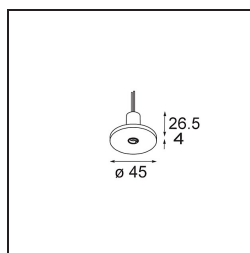

Modupoint Round Recessed 45 1x DE White Structure

Spezifikationen

| | |
|-------------------------------|---|
| Material | 13240309 |
| Leuchtmittel enthalten | Nein |
| Anzahl Lichtquellen | 1 |
| Eingangsspannung | Konstantstrom-Treiber erforderlich |
| Schutzklasse | III |
| Schutzart | 20 |
| Glühdrahtprüfung (°C) | 960 |
| Innen/Außen | Innen |
| Anwendung | Decke, Wand |
| Montage | Einbau |
| Ausschnittgröße (mm) | ø16 |
| Einbautiefe (mm) | 45,0 |
| Verstellbarkeit | Not Applicable |
| Primärfarbe & Primäres Finish | Weiß, Strukturiert |
| Bruttogewicht (g) | 42,0 |
| Bemerkung | <ul style="list-style-type: none"> Dies ist kein vollständiges Produkt. Anschluss-Leuchtenmodule erforderlich. |