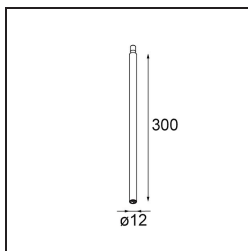

Datum

Klant

Project

Soort

Stick Modupoint 300 Black Structure

Specificaties

Materiaal	13240232
Lamp inbegrepen	Neen
Aantal Lichtbronnen	0
Ingangsspanning	Aandrijving Gelijkstroom Vereist
Elektriciteitsklasse	III
IP-klasse	20
Gloeidraadtest (°C)	960
Binnen/Buiten	Binnen
Toepassing	Plafond, Wand
Verstelbaarheid	Not Applicable
Primaire Kleur & Primaire Afwerking	Zwart, Structuur
Brutogewicht (g)	77,0