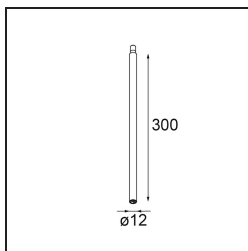

### Specificaties

|                                     |                                  |
|-------------------------------------|----------------------------------|
| Materiaal                           | 13240232                         |
| Lamp inbegrepen                     | Neen                             |
| Aantal Lichtbronnen                 | 0                                |
| Ingangsspanning                     | Aandrijving Gelijkstroom Vereist |
| Elektriciteitsklasse                | III                              |
| IP-klasse                           | 20                               |
| Gloeidraadtest (°C)                 | 960                              |
| Binnen/Buiten                       | Binnen                           |
| Toepassing                          | Plafond, Wand                    |
| Verstelbaarheid                     | Not Applicable                   |
| Primaire Kleur & Primaire Afwerking | Zwart, Structuur                 |
| Brutogewicht (g)                    | 77,0                             |