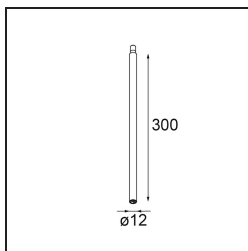

Datum

Klant

Project

Soort

Stick Modupoint 300 Black Structure

Specificaties

| | |
|-------------------------------------|----------------------------------|
| Materiaal | 13240232 |
| Lamp inbegrepen | Neen |
| Aantal Lichtbronnen | 0 |
| Ingangsspanning | Aandrijving Gelijkstroom Vereist |
| Elektriciteitsklasse | III |
| IP-klasse | 20 |
| Gloeidraadtest (°C) | 960 |
| Binnen/Buiten | Binnen |
| Toepassing | Plafond, Wand |
| Verstelbaarheid | Not Applicable |
| Primaire Kleur & Primaire Afwerking | Zwart, Structuur |
| Brutogewicht (g) | 77,0 |