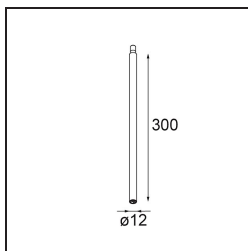

Stick Modupoint 300 Black Structure

Caractéristiques

Matériaux	13240232
Ampoule incluse	Non
Nombre de Sources Lumineuses	0
Tension d'Entrée	Driver à Courant Constant Requis
Classe Électrique	III
Indice de protection IP	20
Essai au fil incandescent (°C)	960
Intérieur/extérieur	Intérieur
Application	Plafond, Mur
Ajustabilité	Not Applicable
Couleur Principale & Finition Principale	Noir, Structure
Poids brut (g)	77,0