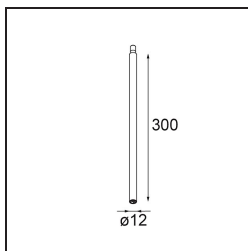

*Stick Modupoint 300 Black Structure*

**Specifications**

Material	13240232
Lámpara Incluida	No
Número de fuentes de luz	0
Voltaje de entrada	Driver de corriente constante requerido
Clasificación eléctrica	III
Clasificación del IP	20
Clasificación de hilo incandescente (°C)	960
Interio/Exterior	Interior
Aplicación	Techo, Pared
Ajustabilidad	Not Applicable
Color principal & Acabado principal	Negro, Estructura
Peso bruto (g)	77,0