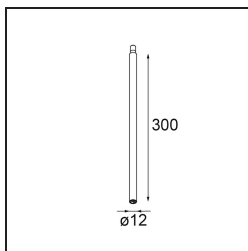

### Spezifikationen

Material	13240232
Leuchtmittel enthalten	Nein
Anzahl Lichtquellen	0
Eingangsspannung	Konstantstrom-Treiber erforderlich
Schutzklasse	III
Schutzart	20
Glühdrahtprüfung (°C)	960
Innen/Außen	Innen
Anwendung	Decke, Wand
Verstellbarkeit	Not Applicable
Primärfarbe & Primäres Finish	Schwarz, Strukturiert
Bruttogewicht (g)	77,0