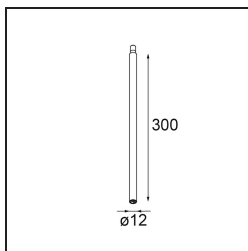

Datum

Klant

Project

Soort

Stick Modupoint 300 White Structure

Specificaties

Materiaal	13240209
Lamp inbegrepen	Neen
Aantal Lichtbronnen	0
Ingangsspanning	Aandrijving Gelijkstroom Vereist
Elektriciteitsklasse	III
IP-klasse	20
Gloeidraadtest (°C)	960
Binnen/Buiten	Binnen
Toepassing	Plafond, Wand
Verstelbaarheid	Not Applicable
Primaire Kleur & Primaire Afwerking	Wit, Structuur
Brutogewicht (g)	77,0