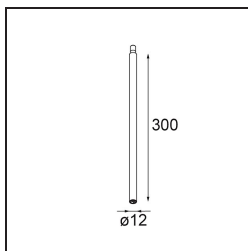

Stick Modupoint 300 White Structure

Specificaties

Materiaal	13240209
Lamp inbegrepen	Neen
Aantal Lichtbronnen	0
Ingangsspanning	Aandrijving Gelijkstroom Vereist
Elektriciteitsklasse	III
IP-klasse	20
Gloeidraadtest (°C)	960
Binnen/Buiten	Binnen
Toepassing	Plafond, Wand
Verstelbaarheid	Not Applicable
Primaire Kleur & Primaire Afwerking	Wit, Structuur
Brutogewicht (g)	77,0