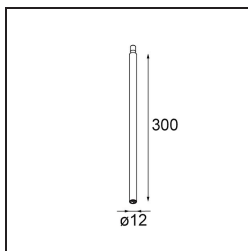

Datum

Klant

Project

Soort

Stick Modupoint 300 White Structure

Specificaties

Materiaal	13240209
Lamp inbegrepen	Neen
Aantal Lichtbronnen	0
Ingangsspanning	Aandrijving Gelijkstroom Vereist
Elektriciteitsklasse	III
IP-klasse	20
Gloeidraadtest (°C)	960
Binnen/Buiten	Binnen
Toepassing	Plafond, Wand
Verstelbaarheid	Not Applicable
Primaire Kleur & Primaire Afwerking	Wit, Structuur
Brutogewicht (g)	77,0