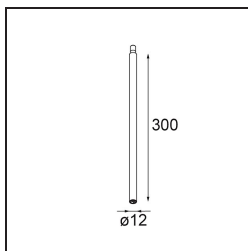

Stick Modupoint 300 White Structure

Specifications

Materiale	13240209
Lampadina inclusa	No
Numero di fonte luminosa	0
Volt in ingresso	Necessario driver a corrente costante
Classificazione elettrica	III
Grado IP	20
Test filo a caldo (°C)	960
Interno/Esterno	Interno
Applicazione	Soffitto, Parete
Orientabilità	Not Applicable
Colore primario & Finitura primaria	Bianco, Strutturata
Peso lordo (g)	77,0