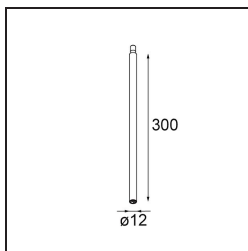

Stick Modupoint 300 White Structure

Specifications

| | |
|-------------------------------------|---------------------------------------|
| Materiale | 13240209 |
| Lampadina inclusa | No |
| Numero di fonte luminosa | 0 |
| Volt in ingresso | Necessario driver a corrente costante |
| Classificazione elettrica | III |
| Grado IP | 20 |
| Test filo a caldo (°C) | 960 |
| Interno/Esterno | Interno |
| Applicazione | Soffitto, Parete |
| Orientabilità | Not Applicable |
| Colore primario & Finitura primaria | Bianco, Strutturata |
| Peso lordo (g) | 77,0 |