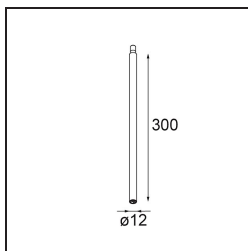

Stick Modupoint 300 White Structure

Caractéristiques

Matériaux	13240209
Ampoule incluse	Non
Nombre de Sources Lumineuses	0
Tension d'Entrée	Driver à Courant Constant Requis
Classe Électrique	III
Indice de protection IP	20
Essai au fil incandescent (°C)	960
Intérieur/extérieur	Intérieur
Application	Plafond, Mur
Ajustabilité	Not Applicable
Couleur Principale & Finition Principale	Blanc, Structure
Poids brut (g)	77,0