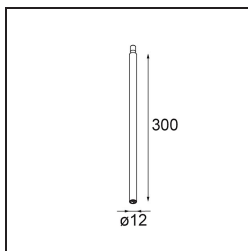

*Stick Modupoint 300 White Structure*

**Caractéristiques**

Matériaux	13240209
Ampoule incluse	Non
Nombre de Sources Lumineuses	0
Tension d'Entrée	Driver à Courant Constant Requis
Classe Électrique	III
Indice de protection IP	20
Essai au fil incandescent (°C)	960
Intérieur/extérieur	Intérieur
Application	Plafond, Mur
Ajustabilité	Not Applicable
Couleur Principale & Finition Principale	Blanc, Structure
Poids brut (g)	77,0