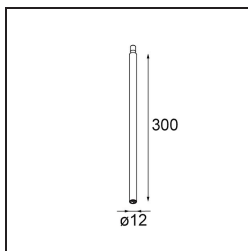

Stick Modupoint 300 White Structure

Specifications

Material	13240209
Lámpara Incluida	No
Número de fuentes de luz	0
Voltaje de entrada	Driver de corriente constante requerido
Clasificación eléctrica	III
Clasificación del IP	20
Clasificación de hilo incandescente (°C)	960
Interio/Exterior	Interior
Aplicación	Techo, Pared
Ajustabilidad	Not Applicable
Color principal & Acabado principal	Blanco, Estructura
Peso bruto (g)	77,0