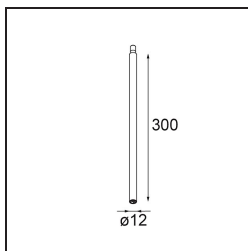

Stick Modupoint 300 White Structure

Specifications

Material	13240209
Lámpara Incluida	No
Número de fuentes de luz	0
Voltaje de entrada	Driver de corriente constante requerido
Clasificación eléctrica	III
Clasificación del IP	20
Clasificación de hilo incandescente (°C)	960
Interio/Exterior	Interior
Aplicación	Techo, Pared
Ajustabilidad	Not Applicable
Color principal & Acabado principal	Blanco, Estructura
Peso bruto (g)	77,0