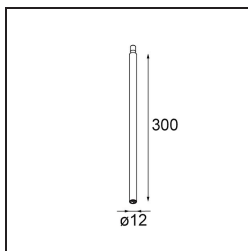

Datum

Kunde

Projekt

Art

Stick Modupoint 300 White Structure

Spezifikationen

Material	13240209
Leuchtmittel enthalten	Nein
Anzahl Lichtquellen	0
Eingangsspannung	Konstantstrom-Treiber erforderlich
Schutzklasse	III
Schutzart	20
Glühdrahtprüfung (°C)	960
Innen/Außen	Innen
Anwendung	Decke, Wand
Verstellbarkeit	Not Applicable
Primärfarbe & Primäres Finish	Weiß, Strukturiert
Bruttogewicht (g)	77,0