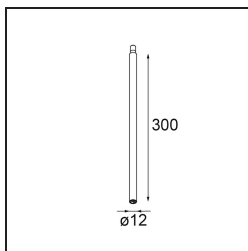

Datum

Kunde

Projekt

Art

Stick Modupoint 300 White Structure

Spezifikationen

Material	13240209
Leuchtmittel enthalten	Nein
Anzahl Lichtquellen	0
Eingangsspannung	Konstantstrom-Treiber erforderlich
Schutzklasse	III
Schutzart	20
Glühdrahtprüfung (°C)	960
Innen/Außen	Innen
Anwendung	Decke, Wand
Verstellbarkeit	Not Applicable
Primärfarbe & Primäres Finish	Weiß, Strukturiert
Bruttogewicht (g)	77,0