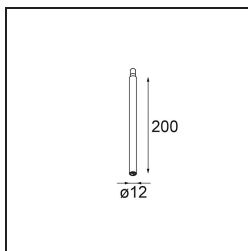

### Specificaties

Materiaal	13240132
Lamp inbegrepen	Neen
Aantal Lichtbronnen	0
Ingangsspanning	Aandrijving Gelijkstroom Vereist
Elektriciteitsklasse	III
IP-klasse	20
Gloeidraadtest (°C)	960
Binnen/Buiten	Binnen
Toepassing	Plafond, Wand
Verstelbaarheid	Not Applicable
Primaire Kleur & Primaire Afwerking	Zwart, Structuur
Brutogewicht (g)	51,0