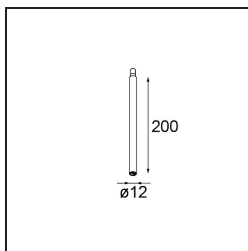

Datum

Klant

Project

Soort

Stick Modupoint 200 Black Structure

Specificaties

Materiaal	13240132
Lamp inbegrepen	Neen
Aantal Lichtbronnen	0
Ingangsspanning	Aandrijving Gelijkstroom Vereist
Elektriciteitsklasse	III
IP-klasse	20
Gloeidraadtest (°C)	960
Binnen/Buiten	Binnen
Toepassing	Plafond, Wand
Verstelbaarheid	Not Applicable
Primaire Kleur & Primaire Afwerking	Zwart, Structuur
Brutogewicht (g)	51,0