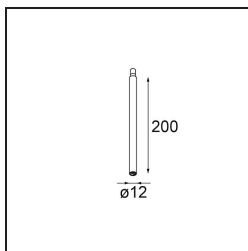

Datum

Klant

Project

Soort

Stick Modupoint 200 Black Structure

Specificaties

Materiaal	13240132
Lamp inbegrepen	Neen
Aantal Lichtbronnen	0
Ingangsspanning	Aandrijving Gelijkstroom Vereist
Elektriciteitsklasse	III
IP-klasse	20
Gloeidraadtest (°C)	960
Binnen/Buiten	Binnen
Toepassing	Plafond, Wand
Verstelbaarheid	Not Applicable
Primaire Kleur & Primaire Afwerking	Zwart, Structuur
Brutogewicht (g)	51,0