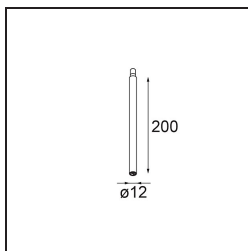

Stick Modupoint 200 Black Structure

Specifications

Materiale	13240132
Lampadina inclusa	No
Numero di fonte luminosa	0
Volt in ingresso	Necessario driver a corrente costante
Classificazione elettrica	III
Grado IP	20
Test filo a caldo (°C)	960
Interno/Esterno	Interno
Applicazione	Soffitto, Parete
Orientabilità	Not Applicable
Colore primario & Finitura primaria	Nero, Strutturata
Peso lordo (g)	51,0