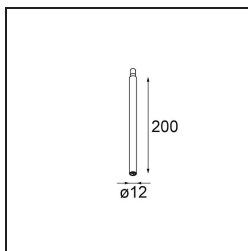

Stick Modupoint 200 Black Structure

Specifications

Materiale	13240132
Lampadina inclusa	No
Numero di fonte luminosa	0
Volt in ingresso	Necessario driver a corrente costante
Classificazione elettrica	III
Grado IP	20
Test filo a caldo (°C)	960
Interno/Esterno	Interno
Applicazione	Soffitto, Parete
Orientabilità	Not Applicable
Colore primario & Finitura primaria	Nero, Strutturata
Peso lordo (g)	51,0