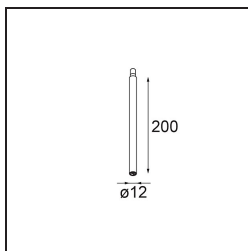

*Stick Modupoint 200 Black Structure*

**Caractéristiques**

Matériaux	13240132
Ampoule incluse	Non
Nombre de Sources Lumineuses	0
Tension d'Entrée	Driver à Courant Constant Requis
Classe Électrique	III
Indice de protection IP	20
Essai au fil incandescent (°C)	960
Intérieur/extérieur	Intérieur
Application	Plafond, Mur
Ajustabilité	Not Applicable
Couleur Principale & Finition Principale	Noir, Structure
Poids brut (g)	51,0