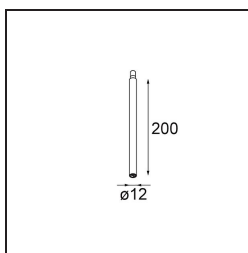

Stick Modupoint 200 Black Structure

Caractéristiques

Matériaux	13240132
Ampoule incluse	Non
Nombre de Sources Lumineuses	0
Tension d'Entrée	Driver à Courant Constant Requis
Classe Électrique	III
Indice de protection IP	20
Essai au fil incandescent (°C)	960
Intérieur/extérieur	Intérieur
Application	Plafond, Mur
Ajustabilité	Not Applicable
Couleur Principale & Finition Principale	Noir, Structure
Poids brut (g)	51,0