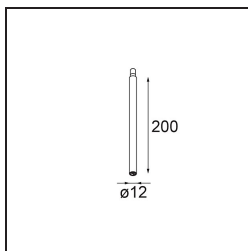

---

*Stick Modupoint 200 Black Structure*

**Specifications**

Material	13240132
Lámpara Incluida	No
Número de fuentes de luz	0
Voltaje de entrada	Driver de corriente constante requerido
Clasificación eléctrica	III
Clasificación del IP	20
Clasificación de hilo incandescente (°C)	960
Interio/Exterior	Interior
Aplicación	Techo, Pared
Ajustabilidad	Not Applicable
Color principal & Acabado principal	Negro, Estructura
Peso bruto (g)	51,0