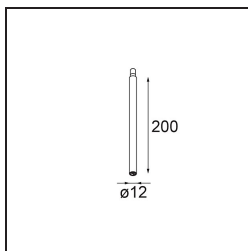

Date

Customer

Project

Type

Stick Modupoint 200 Black Structure

Specifications

Material	13240132
Lámpara Incluida	No
Número de fuentes de luz	0
Voltaje de entrada	Driver de corriente constante requerido
Clasificación eléctrica	III
Clasificación del IP	20
Clasificación de hilo incandescente (°C)	960
Interio/Exterior	Interior
Aplicación	Techo, Pared
Ajustabilidad	Not Applicable
Color principal & Acabado principal	Negro, Estructura
Peso bruto (g)	51,0