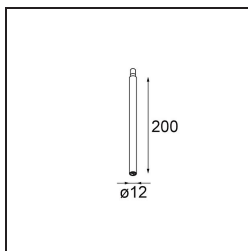

Datum

Klant

Project

Soort

Stick Modupoint 200 White Structure

Specificaties

Materiaal	13240109
Lamp inbegrepen	Neen
Aantal Lichtbronnen	0
Ingangsspanning	Aandrijving Gelijkstroom Vereist
Elektriciteitsklasse	III
IP-klasse	20
Gloeidraadtest (°C)	960
Binnen/Buiten	Binnen
Toepassing	Plafond, Wand
Verstelbaarheid	Not Applicable
Primaire Kleur & Primaire Afwerking	Wit, Structuur
Brutogewicht (g)	51,0