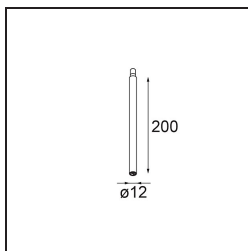

Stick Modupoint 200 White Structure

Specifications

Materiale	13240109
Lampadina inclusa	No
Numero di fonte luminosa	0
Volt in ingresso	Necessario driver a corrente costante
Classificazione elettrica	III
Grado IP	20
Test filo a caldo (°C)	960
Interno/Esterno	Interno
Applicazione	Soffitto, Parete
Orientabilità	Not Applicable
Colore primario & Finitura primaria	Bianco, Strutturata
Peso lordo (g)	51,0