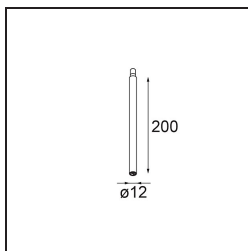

*Stick Modupoint 200 White Structure*

**Specifications**

Materiale	13240109
Lampadina inclusa	No
Numero di fonte luminosa	0
Volt in ingresso	Necessario driver a corrente costante
Classificazione elettrica	III
Grado IP	20
Test filo a caldo (°C)	960
Interno/Esterno	Interno
Applicazione	Soffitto, Parete
Orientabilità	Not Applicable
Colore primario & Finitura primaria	Bianco, Strutturata
Peso lordo (g)	51,0