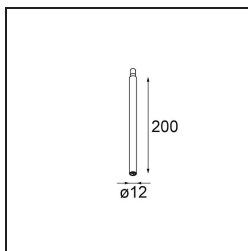

Stick Modupoint 200 White Structure

Caractéristiques

Matériaux	13240109
Ampoule incluse	Non
Nombre de Sources Lumineuses	0
Tension d'Entrée	Driver à Courant Constant Requis
Classe Électrique	III
Indice de protection IP	20
Essai au fil incandescent (°C)	960
Intérieur/extérieur	Intérieur
Application	Plafond, Mur
Ajustabilité	Not Applicable
Couleur Principale & Finition Principale	Blanc, Structure
Poids brut (g)	51,0