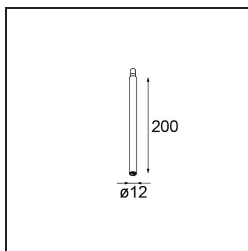

Stick Modupoint 200 White Structure

Caractéristiques

Matériaux	13240109
Ampoule incluse	Non
Nombre de Sources Lumineuses	0
Tension d'Entrée	Driver à Courant Constant Requis
Classe Électrique	III
Indice de protection IP	20
Essai au fil incandescent (°C)	960
Intérieur/extérieur	Intérieur
Application	Plafond, Mur
Ajustabilité	Not Applicable
Couleur Principale & Finition Principale	Blanc, Structure
Poids brut (g)	51,0