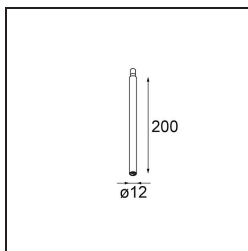

Stick Modupoint 200 White Structure

Specifications

Material	13240109
Lámpara Incluida	No
Número de fuentes de luz	0
Voltaje de entrada	Driver de corriente constante requerido
Clasificación eléctrica	III
Clasificación del IP	20
Clasificación de hilo incandescente (°C)	960
Interio/Exterior	Interior
Aplicación	Techo, Pared
Ajustabilidad	Not Applicable
Color principal & Acabado principal	Blanco, Estructura
Peso bruto (g)	51,0