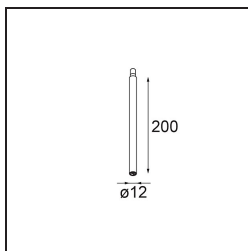

Stick Modupoint 200 White Structure

Specifications

Material	13240109
Lámpara Incluida	No
Número de fuentes de luz	0
Voltaje de entrada	Driver de corriente constante requerido
Clasificación eléctrica	III
Clasificación del IP	20
Clasificación de hilo incandescente (°C)	960
Interio/Exterior	Interior
Aplicación	Techo, Pared
Ajustabilidad	Not Applicable
Color principal & Acabado principal	Blanco, Estructura
Peso bruto (g)	51,0