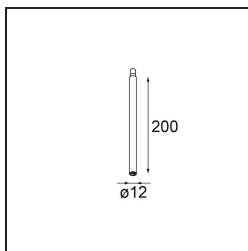

Datum

Kunde

Projekt

Art

Stick Modupoint 200 White Structure

Spezifikationen

Material	13240109
Leuchtmittel enthalten	Nein
Anzahl Lichtquellen	0
Eingangsspannung	Konstantstrom-Treiber erforderlich
Schutzklasse	III
Schutzart	20
Glühdrahtprüfung (°C)	960
Innen/Außen	Innen
Anwendung	Decke, Wand
Verstellbarkeit	Not Applicable
Primärfarbe & Primäres Finish	Weiß, Strukturiert
Bruttogewicht (g)	51,0