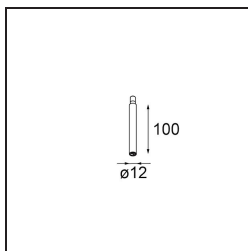

### Specificaties

|                                     |                                  |
|-------------------------------------|----------------------------------|
| Materiaal                           | 13240032                         |
| Lamp inbegrepen                     | Neen                             |
| Aantal Lichtbronnen                 | 0                                |
| Ingangsspanning                     | Aandrijving Gelijkstroom Vereist |
| Elektriciteitsklasse                | III                              |
| IP-klasse                           | 20                               |
| Gloeidraadtest (°C)                 | 960                              |
| Binnen/Buiten                       | Binnen                           |
| Toepassing                          | Plafond, Wand                    |
| Verstelbaarheid                     | Not Applicable                   |
| Primaire Kleur & Primaire Afwerking | Zwart, Structuur                 |
| Brutogewicht (g)                    | 30,0                             |