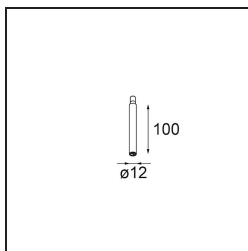

### Specificaties

Materiaal	13240032
Lamp inbegrepen	Neen
Aantal Lichtbronnen	0
Ingangsspanning	Aandrijving Gelijkstroom Vereist
Elektriciteitsklasse	III
IP-klasse	20
Gloeidraadtest (°C)	960
Binnen/Buiten	Binnen
Toepassing	Plafond, Wand
Verstelbaarheid	Not Applicable
Primaire Kleur & Primaire Afwerking	Zwart, Structuur
Brutogewicht (g)	30,0