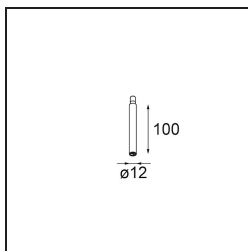

Stick Modupoint 100 Black Structure

Caractéristiques

Matériaux	13240032
Ampoule incluse	Non
Nombre de Sources Lumineuses	0
Tension d'Entrée	Driver à Courant Constant Requis
Classe Électrique	III
Indice de protection IP	20
Essai au fil incandescent (°C)	960
Intérieur/extérieur	Intérieur
Application	Plafond, Mur
Ajustabilité	Not Applicable
Couleur Principale & Finition Principale	Noir, Structure
Poids brut (g)	30,0