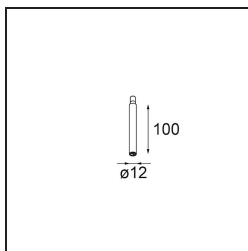

Datum

Kunde

Projekt

Art

Stick Modupoint 100 Black Structure

Spezifikationen

Material	13240032
Leuchtmittel enthalten	Nein
Anzahl Lichtquellen	0
Eingangsspannung	Konstantstrom-Treiber erforderlich
Schutzklasse	III
Schutzart	20
Glühdrahtprüfung (°C)	960
Innen/Außen	Innen
Anwendung	Decke, Wand
Verstellbarkeit	Not Applicable
Primärfarbe & Primäres Finish	Schwarz, Strukturiert
Bruttogewicht (g)	30,0