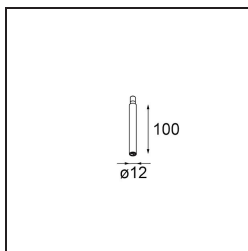

Datum

Klant

Project

Soort

Stick Modupoint 100 White Structure

Specificaties

Materiaal	13240009
Lamp inbegrepen	Neen
Aantal Lichtbronnen	0
Ingangsspanning	Aandrijving Gelijkstroom Vereist
Elektriciteitsklasse	III
IP-klasse	20
Gloeidraadtest (°C)	960
Binnen/Buiten	Binnen
Toepassing	Plafond, Wand
Verstelbaarheid	Not Applicable
Primaire Kleur & Primaire Afwerking	Wit, Structuur
Brutogewicht (g)	30,0