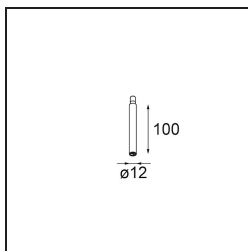

*Stick Modupoint 100 White Structure*

**Specifications**

Materiale	13240009
Lampadina inclusa	No
Numero di fonte luminosa	0
Volt in ingresso	Necessario driver a corrente costante
Classificazione elettrica	III
Grado IP	20
Test filo a caldo (°C)	960
Interno/Esterno	Interno
Applicazione	Soffitto, Parete
Orientabilità	Not Applicable
Colore primario & Finitura primaria	Bianco, Strutturata
Peso lordo (g)	30,0