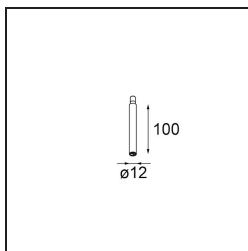

Date _____
Customer _____
Project _____
Type _____

Stick Modupoint 100 White Structure

Specifications

Materiale	13240009
Lampadina inclusa	No
Numero di fonte luminosa	0
Volt in ingresso	Necessario driver a corrente costante
Classificazione elettrica	III
Grado IP	20
Test filo a caldo (°C)	960
Interno/Esterno	Interno
Applicazione	Soffitto, Parete
Orientabilità	Not Applicable
Colore primario & Finitura primaria	Bianco, Strutturata
Peso lordo (g)	30,0