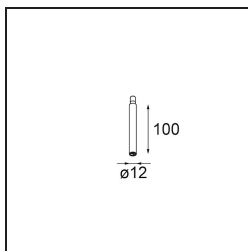

Stick Modupoint 100 White Structure

Specifications

Materiale	13240009
Lampadina inclusa	No
Numero di fonte luminosa	0
Volt in ingresso	Necessario driver a corrente costante
Classificazione elettrica	III
Grado IP	20
Test filo a caldo (°C)	960
Interno/Esterno	Interno
Applicazione	Soffitto, Parete
Orientabilità	Not Applicable
Colore primario & Finitura primaria	Bianco, Strutturata
Peso lordo (g)	30,0