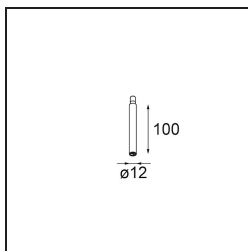

Stick Modupoint 100 White Structure

Caractéristiques

Matériaux	13240009
Ampoule incluse	Non
Nombre de Sources Lumineuses	0
Tension d'Entrée	Driver à Courant Constant Requis
Classe Électrique	III
Indice de protection IP	20
Essai au fil incandescent (°C)	960
Intérieur/extérieur	Intérieur
Application	Plafond, Mur
Ajustabilité	Not Applicable
Couleur Principale & Finition Principale	Blanc, Structure
Poids brut (g)	30,0