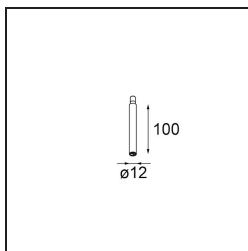

Stick Modupoint 100 White Structure

Specifications

Material	13240009
Lámpara Incluida	No
Número de fuentes de luz	0
Voltaje de entrada	Driver de corriente constante requerido
Clasificación eléctrica	III
Clasificación del IP	20
Clasificación de hilo incandescente (°C)	960
Interio/Exterior	Interior
Aplicación	Techo, Pared
Ajustabilidad	Not Applicable
Color principal & Acabado principal	Blanco, Estructura
Peso bruto (g)	30,0