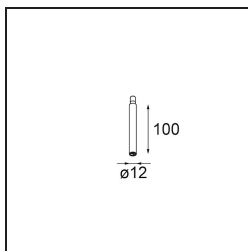

Stick Modupoint 100 White Structure

Spezifikationen

Material	13240009
Leuchtmittel enthalten	Nein
Anzahl Lichtquellen	0
Eingangsspannung	Konstantstrom-Treiber erforderlich
Schutzklasse	III
Schutzart	20
Glühdrahtprüfung (°C)	960
Innen/Außen	Innen
Anwendung	Decke, Wand
Verstellbarkeit	Not Applicable
Primärfarbe & Primäres Finish	Weiß, Strukturiert
Bruttogewicht (g)	30,0