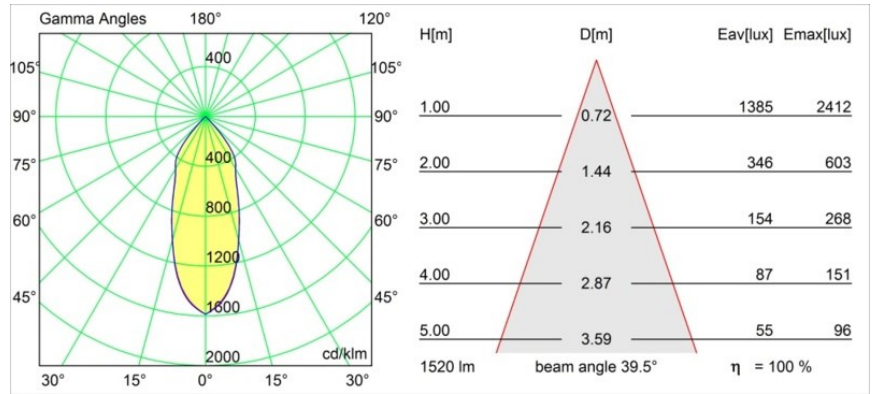

Lichtspreiding & Stralingsdiagram