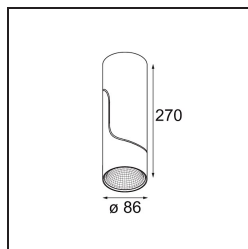

### Semih Surface Adjustable 86 1x LED 3000K Spot DALI DI White Structure

Semih is een bekroneerde armatuur voor neerwaartse verlichting met functionele positieve energie. Geïnspireerd op het symbool van yin en yang, verdeelt een bochtige S-vorm Semih in twee gelijke, complementaire delen: het harde, vaste gedeelte dat op het plafond wordt gemonteerd en de zachte, flexibele behuizing voor het licht. Nu verkrijgbaar in twee formaten.

#### Specificaties

Materiaal	13182309
Type Lichtbron	LED
LED type	BRIDGELUX VERO13
LED technologie	Led-COB
CRI	Min. 90
Kleurtemperatuur	3000K
Levensduur	L80B20 bij 50.000 Uur
Lamp inbegrepen	Ja
Aantal Lichtbronnen	1
Binning (SDCM)	3
Lichtrichting	Omlaag
Optisch	Reflector
Gemeten gradenbundel (°)	12,5
Ingangsspanning	230 V
Luminaire power (W)	19,0
Elektriciteitsklasse	I
IP-klasse	20
Gloeidraadtest (°C)	960
Protocol Voor Dimmen	DALI
DALI Standard	DALI-2
Binnen/Buiten	Binnen
Toepassing	Plafond
Montage	Opbouw
Verstelbaarheid	H 180° V -75°/+75°
Afstand tot Verlicht Voorwerp (m)	0,1
Primaire Kleur & Primaire Afwerking	Wit, Structuur
Brutogewicht (g)	1275,0
Lumenoutput per lampunit (lm)	1520
Efficiëntie (lm/W)	80
UGR	18
Opmerking	• 3500K en 4000K op verzoek