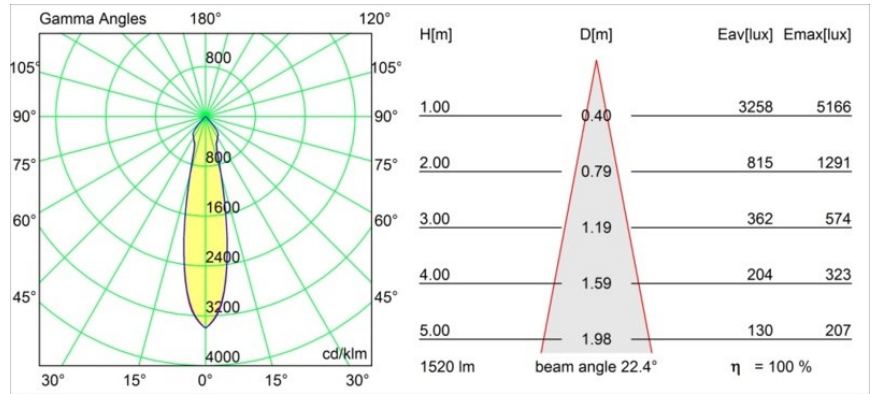

Lichtspreiding & Stralingsdiagram