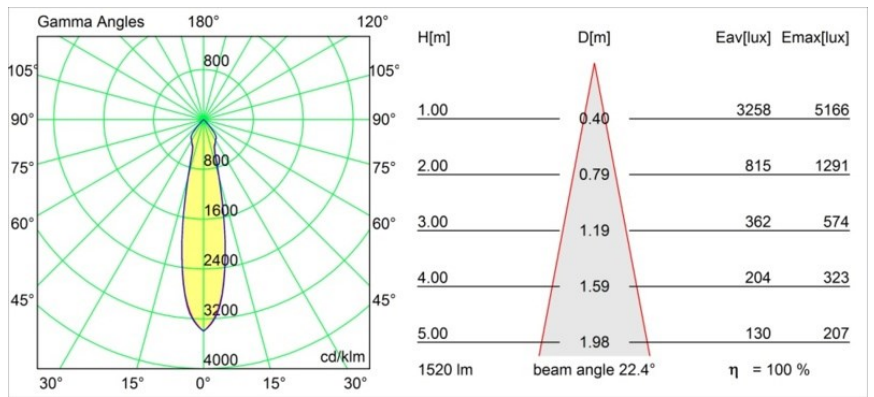

Lichtspreiding & Stralingsdiagram