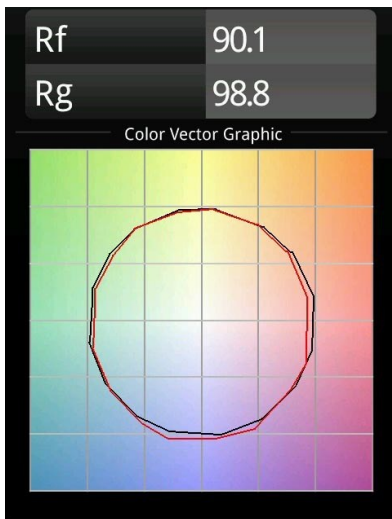

TM30 & CRI Diagrammen