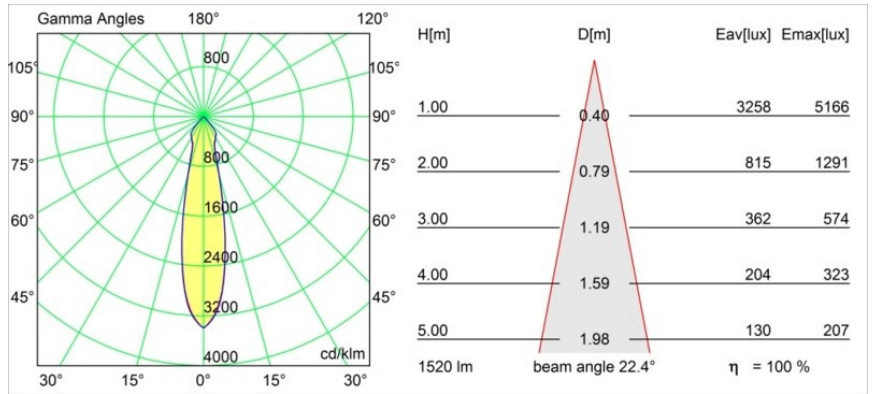

Light distribution & beam diagram